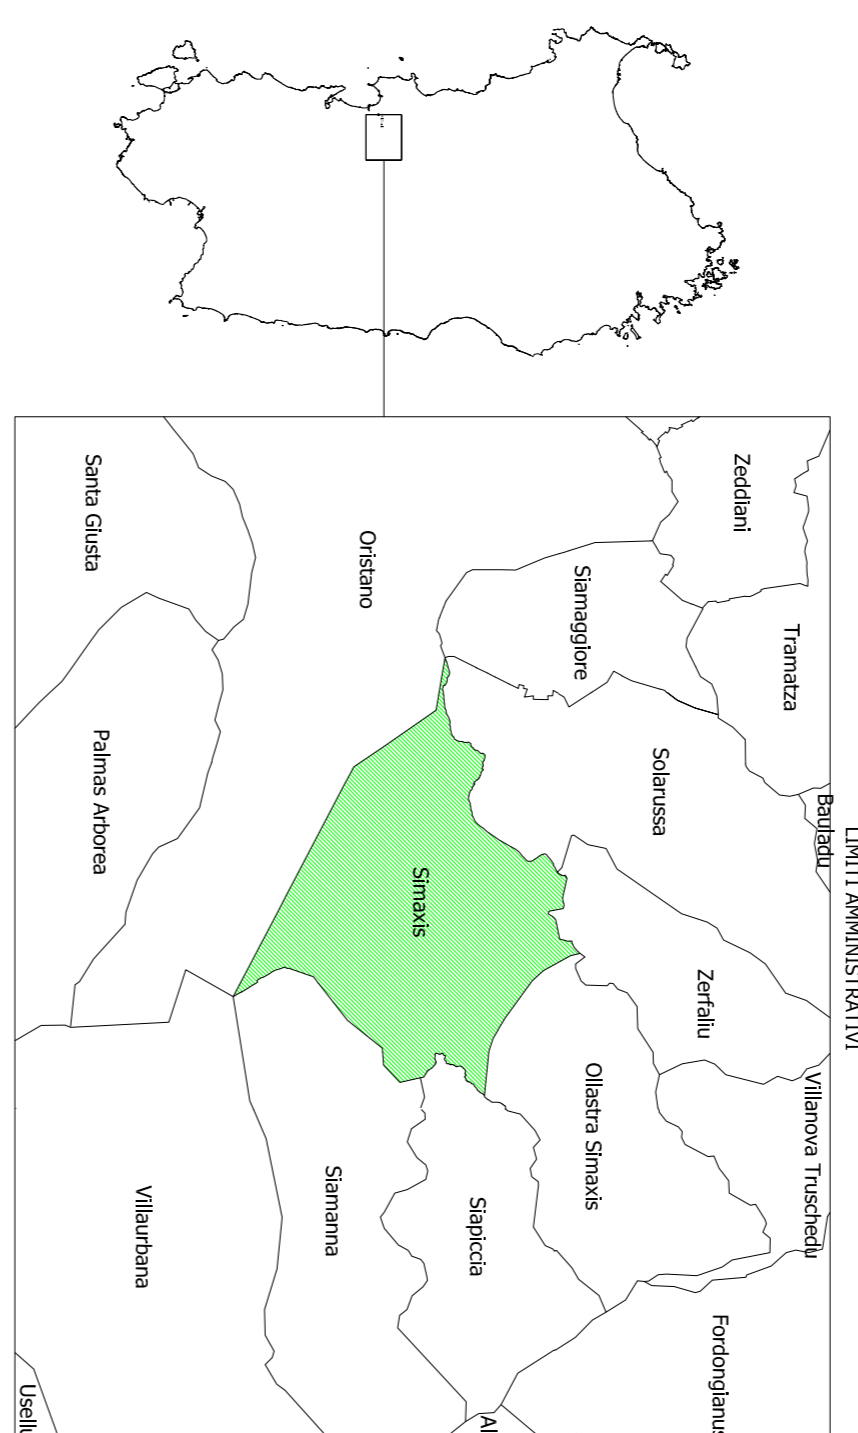

CARTA TECNICA REGIONALE
 Regione Autonoma della Sardegna
 Assessorato Regionale dell'Urbanistica
 Assessorato Regionale della Infrastruttura e Trasporti

Scala 1:10000

0 500 1000 2000 3000 4000 5000

1. Simaxis, territorio in studio. 2. Altre località della Provincia di Oristano.

528	529
-----	-----

LEGENDA	
	Limiti amministrativi
	Rischio incendio basso
	Rischio incendio medio
	Rischio incendio alto

PIANO COMUNALE DI PROTEZIONE CIVILE

RISCHIO INCENDIO

OGGETTO
 VALUTAZIONE DELLA PERICOLOSITA' "CONTATTO CON AREE BOSCOSE"
 SCALA 1:10.000